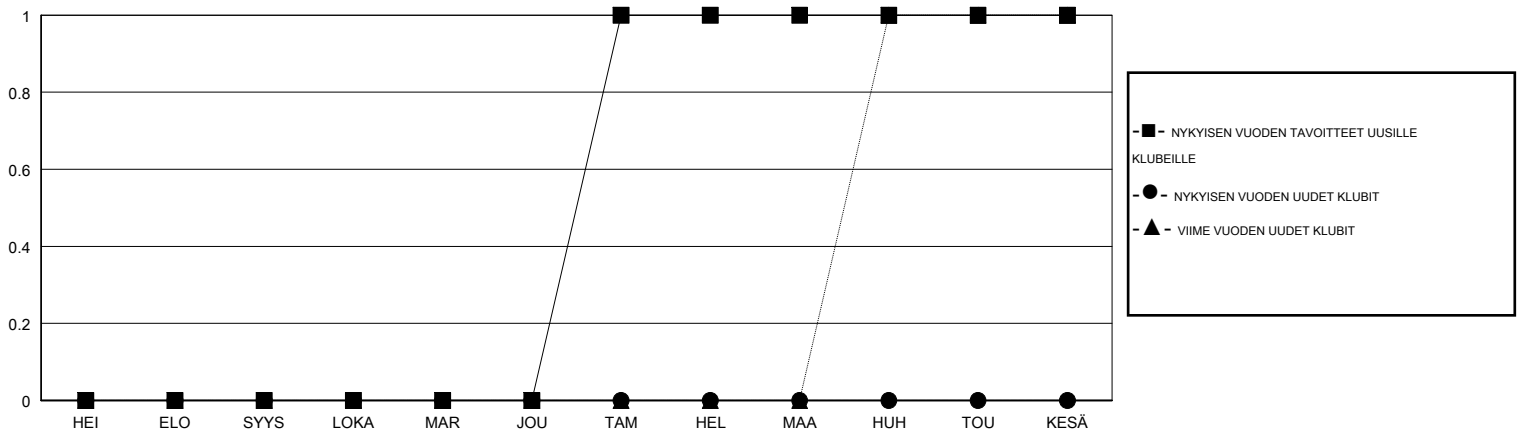

MONTHLY MEMBERSHIP PROGRESS REPORT

District 107 E

Results as of: 02/28/2018

GMT: ANTTI FORSELL

SIJAINI FINLAND

GMT VAALIPIIRI

Klubit				jäsenä			
TULOKSET 2017-2018				TULOKSET 2017-2018			
NELJÄNNES	UUDEN KLUBIN TAVOITE	UUDET KLUBIT	LOPETETUT KLUBIT	NELJÄNNES	JÄSENKASVUN NETTOTAVOITE	TOTEUTUNUT JÄSENKASVU	POISTETUT JÄSENET (mukaan lukien siirrot)
HEI/ELO/SYYS	0	0	2	HEI/ELO/SYYS	0	20	30
LOKA/MAR/JOU	0	0	0	LOKA/MAR/JOU	-1	20	37
TAM/HEL/MAA	1	0	0	TAM/HEL/MAA	21	26	16
HUH/TOU/KESÄ	0	0	0	HUH/TOU/KESÄ	7	0	0

TAVOITTEET JA UUDET KLUBIT, KUMULATIIVINEN

TAVOITTEET JA JÄSENET, KUMULATIIVINEN

LAKKAUTETUT KLUBIT: 2

35 CLUBS OF 85 LISÄNNYT YHDEN TAI USEAMMAN UUTTA JÄSENTÄ

SUKUPUOLIJAKAUMA

MIES 1,543 (77.89%)
NAINEN 438 (22.11%)