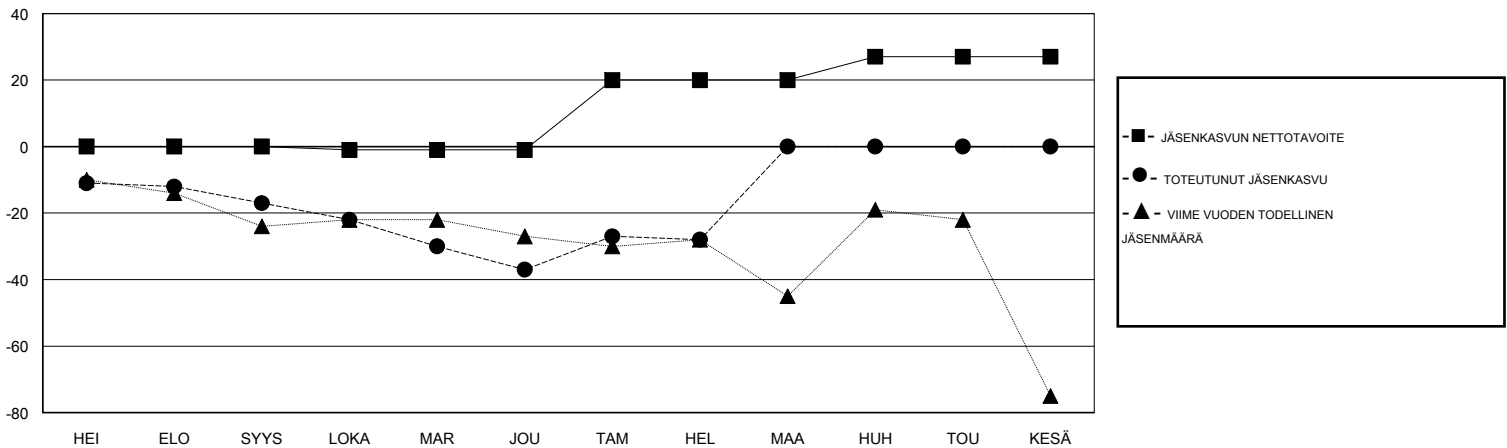

MONTHLY MEMBERSHIP PROGRESS REPORT

District 107 E

Results as of: 02/28/2018

GMT: ANTTI FORSELL

SIJAINI FINLAND

GMT VAALIPIIRI

Klubit				jäsenä			
TULOKSET 2017-2018				TULOKSET 2017-2018			
NELJÄNNES	UUDEN KLUBIN TAVOITE	UUDET KLUBIT	LOPETETUT KLUBIT	NELJÄNNES	JÄSENKASVUN NETTOTAVOITE	TOTEUTUNUT JÄSENKASVU	POISTETUT JÄSENET (mukaan lukien siirrot)
HEI/ELO/SYYS	0	0	2	HEI/ELO/SYYS	0	20	30
LOKA/MAR/JOU	0	0	0	LOKA/MAR/JOU	-1	20	37
TAM/HEL/MAA	1	0	0	TAM/HEL/MAA	21	26	16
HUH/TOU/KESÄ	0	0	0	HUH/TOU/KESÄ	7	0	0

TAVOITTEET JA UUDET KLUBIT, KUMULATIIVINEN

TAVOITTEET JA JÄSENET, KUMULATIIVINEN

LAKKAUTETUT KLUBIT: 2

35 CLUBS OF 85 LISÄNNYT YHDEN TAI USEAMMAN UUTTA JÄSENTÄ

SUKUPUOLIJAKAUMA

MIES 1,543 (77.89%)
NAINEN 438 (22.11%)